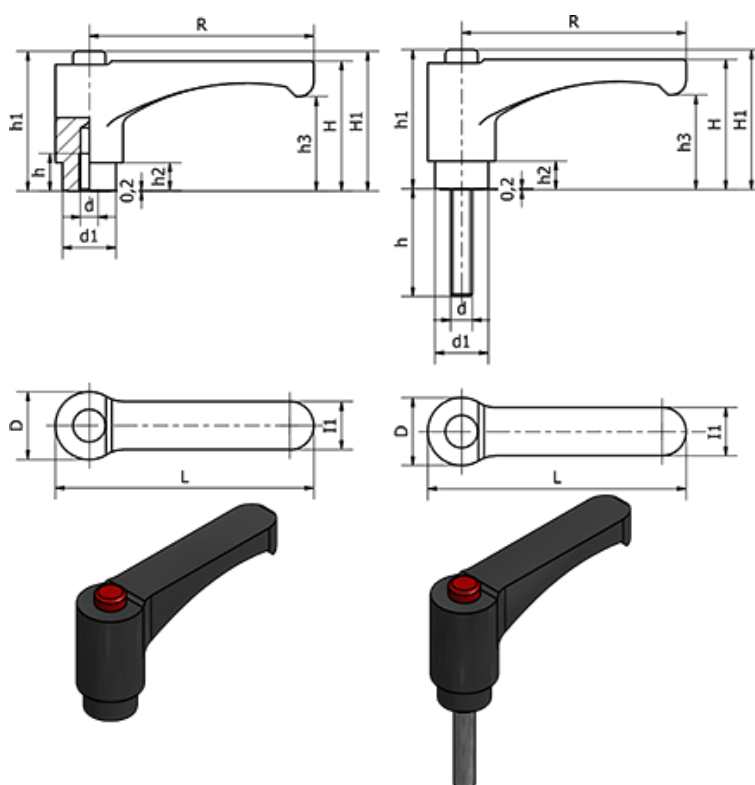

Varenummer: 23052530616
 Beskrivelse: E+G Instilleligt spændegreb, 253061-C6,
 ERW.30-B-M3-C6 Rød trykknop

Mål

--	H = -	L = 37.5
--	h = 27	R = 30
--	H = -	Vægt (g) = 8
--	h1 = 30.5	z = 18
--	H1 = -	
D = 15.5	h2 = 6	
d = -	h3 = 20.5	
d1 = 12	l1 = 9	